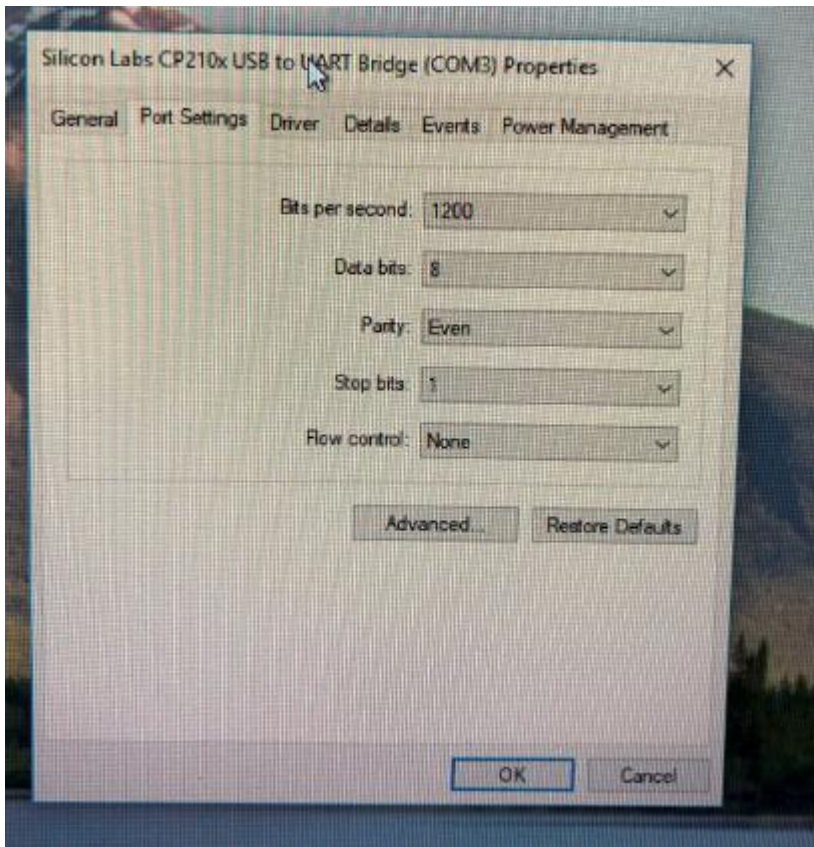

2018/06/22 SM100-C(III)与西门子 PDM 软件（WIN10 系统）兼容案例：

设置如下，